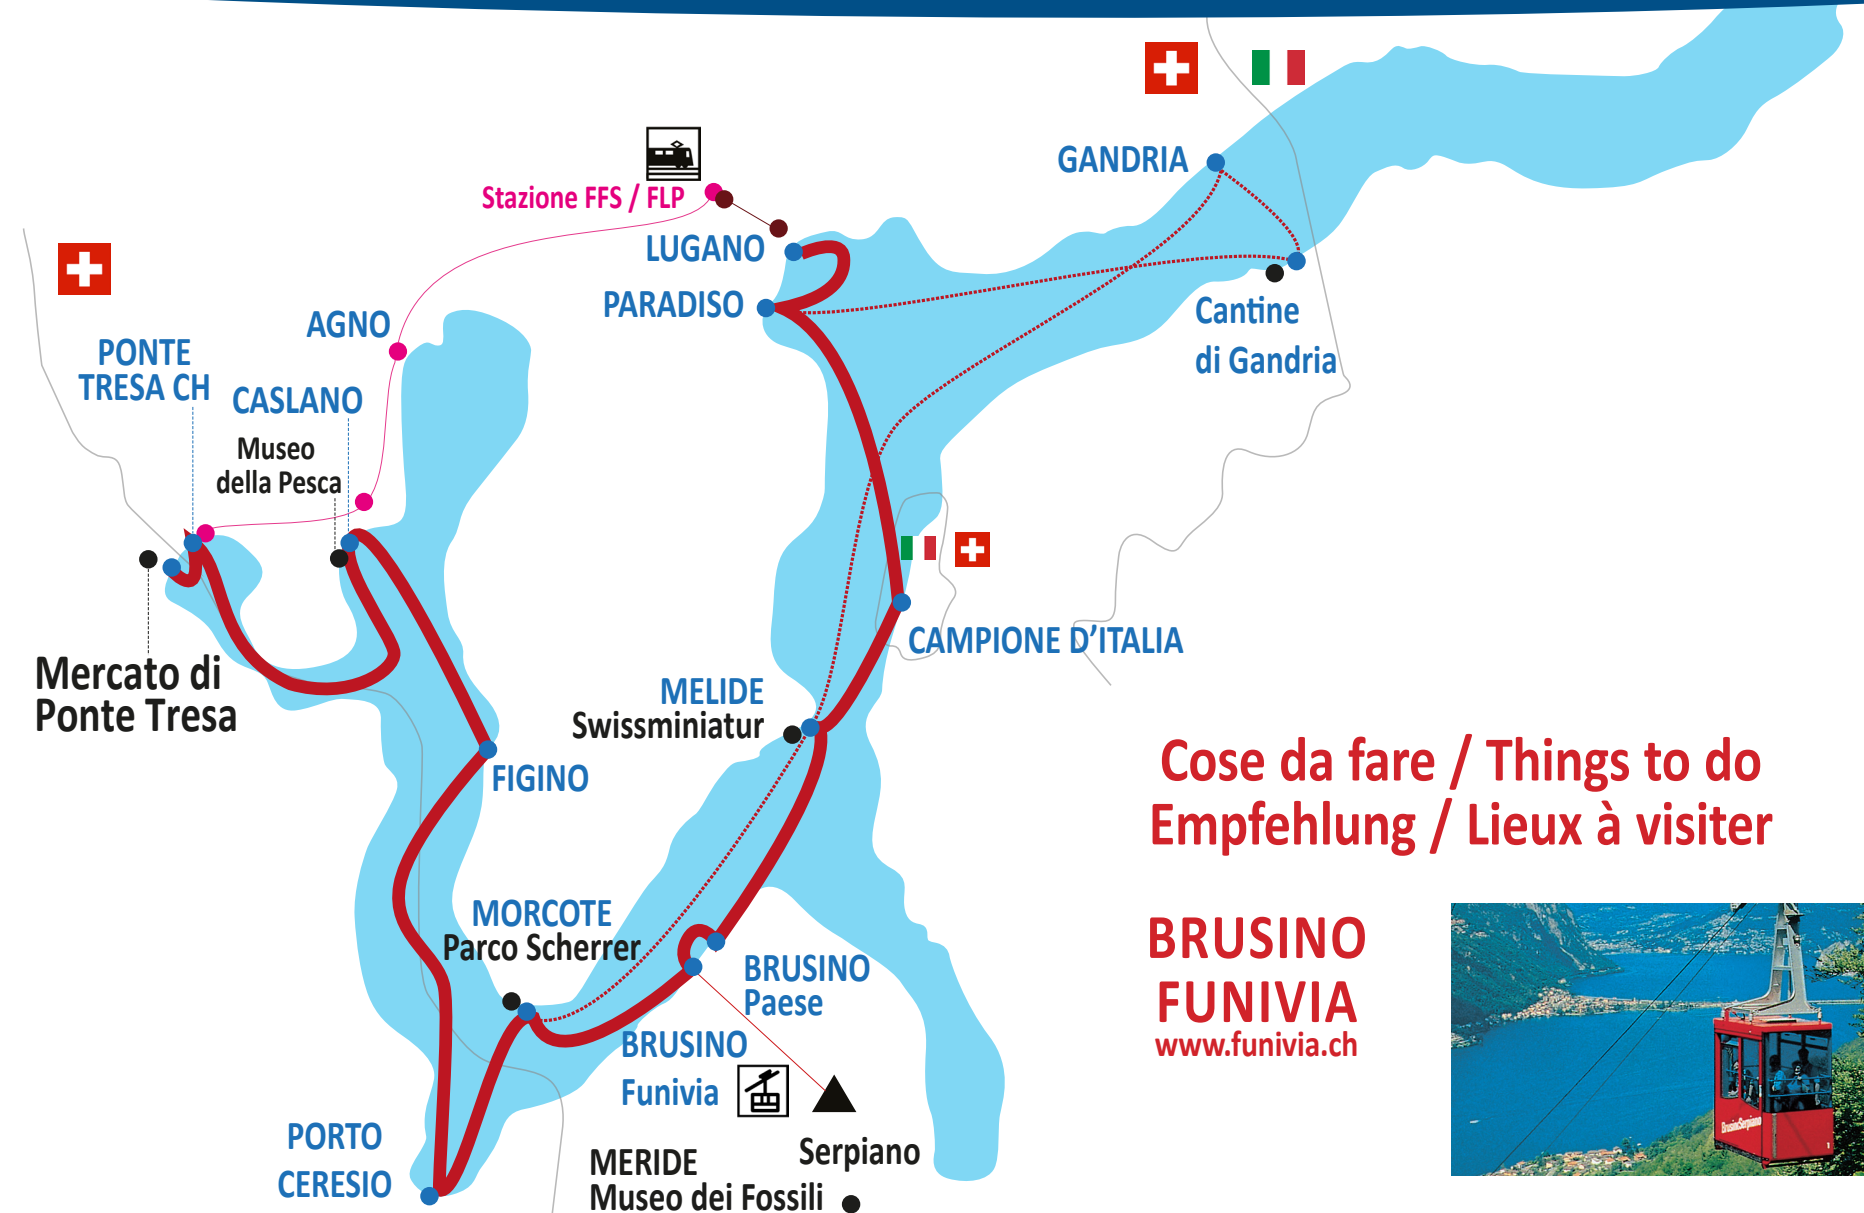

LAKE LUGANO.CH - BOAT TOURS

INTERNATIONAL TOUR LUGANO - PORTO CERESIO - PONTE TRESA

N° rides	7	19	11	21	15	23
Lugano	09:00	10:15		14:00		14:40
Paradiso	09:08	10:23		14:07		14:47
Melide Swissminiatur		11:33	11:45	15:00	15:14	15:11
Porto Ceresio	10:00		12:12			
Ponte Tresa	10:44		12:50		15:58	
N° rides	10	20	14	22	18	
Ponte Tresa	10:45		14:00		16:00	
Ponte Tresa	10:47		14:02		16:02	
Porto Ceresio	11:17		14:42		16:52	
Melide Swissminiatur	11:44	11:50	15:14	15:30		
Paradiso		12:12		16:23	17:45	
Lugano		12:20		16:30	17:50	

Cose da fare / Things to do
Empfehlung / Lieux à visiter

BRUSINO FUNIVIA
www.funivia.ch

Lugano - Porto Ceresio CHF 39.60 / CHF 19.80 * R

Lugano - Ponte Tresa CHF 45.60 / CHF 22.80 * R

→ Cambio battello / Boat change / Schiffswechsel / Changement de bateau

Fermata a richiesta / Stop on request / Halt auf Verlangen / Arrêt sur demande