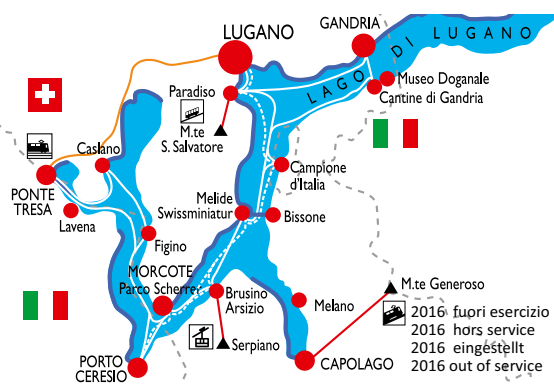

CROCIERE PANORAMICHE DEL POMERIGGIO

CROISIÈRES PANORAMIQUES DE L'APRÈS-MIDI

PANORAMA - KREUZFAHRTEN AM NACHMITTAG

PANORAMIC CRUISES IN THE AFTERNOON

pag. / Seiten 4-5, 22-24

Crociera via Ponte Tresa

Attrazione: attraversamento dello stretto di Lavena.

Possibilità di ritorno con il trenino Ponte Tresa-Lugano (biglietto speciale).

Croisière via Ponte Tresa

Attraction: traversée du détroit de Lavena.

Retour possible avec le train Ponte Tresa-Lugano (billet spécial).

Kreuzfahrt via Ponte Tresa

Besonderheit: Durchfahrt der See-Enge bei Lavena.

Rückkehr möglich mit dem Zug Ponte Tresa-Lugano (Spezialfahrkarte).

Cruises via Ponte Tresa

Attraction: cross the Lavena strait.

Optional return by train Ponte Tresa-Lugano (special ticket).

Melide: Swissminiatur [pag. / Seite 22](#)

Caslano: Schokoland Alprose + Museo della Pesca - Musée de la pêche - Fischereimuseum - Fishing museum [pag. / Seite 24](#)